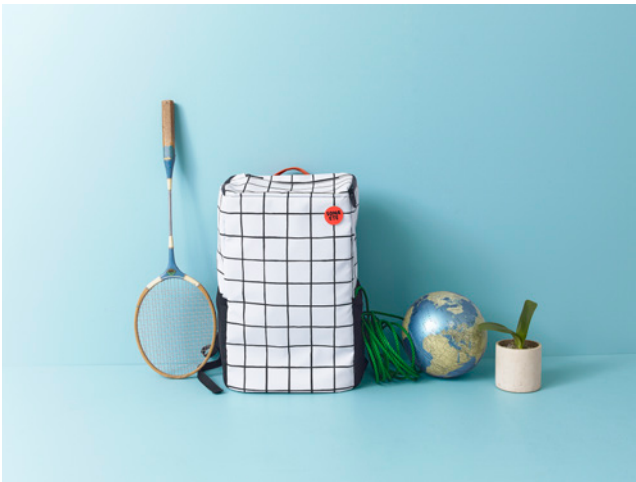

緊急時にすぐ持ち出せるように、目が届く身近な場所に置いていてもインテリアの邪魔にならない〈防災リュック〉は、軽量ながら容量たっぷりのサイズなので、防災グッズ以外に服や日用品を入れる余裕があります。撥水素材を使用し、前後に反射板を装備。メッシュサイドポケット、内ポケットのほか、底部には貴重品用の隠しポケットも付いています。

一般的にオフィスで使われているキャビネットやデスクワゴンにもぴったりと収まるコンパクトなサイズ感が特徴の〈防災セット〉は、積み重ねたり、横に並べても収納しやすいかたちにデザインされ、中には基本の防災グッズのほか、避難用の折り畳みリュックも付属しています。

Emergency Kit 防災セット

サイズ：W31.5×D12×H23cm

価格：¥10,780（税別¥9,800）

セット内容：

LEDネックライト、FMポケットラジオ、アルミ防寒シート、レインポンチョ、簡易トイレセット、LEDライト付きホイッスル、ペーパー歯みがき（5包）、ウェットティッシュ、カイロ（2枚）、イザメシ 7年保存水 500ml、ギンビス×イザメシ 厚焼きたべっ子どうぶつ、SONAETEオリジナルお菓子セット、SONAETE折り畳みリュック

Emergency Pouch 防災ポーチ

サイズ：W24×D8×H14cm

価格：¥4,180（税別¥3,800）

セット内容：

アルミ防寒シート、災害用トイレセット、LEDライト付きホイッスル、ウェットティッシュ、SONAETEオリジナルお菓子セット

SONAETE

Campaign Visuals

本件に関するお問合せ：
杉田エース株式会社 PR Support/HOW INC.
TEL. 03-5414-6405 FAX. 03-5414-6406
Email. pressrelease@how-pr.co.jp