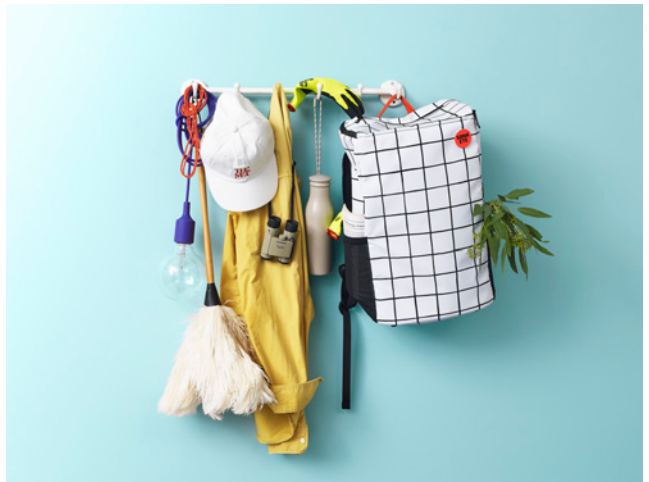

緊急時にすぐ持ち出せるように、目が届く身近な場所に置いていてもインテリアの邪魔にならない〈防災リュック〉は、軽量ながら容量たっぷりのサイズなので、防災グッズ以外に服や日用品を入れる余裕があります。撥水素材を使用し、前後に反射板を装備。メッシュサイドポケット、内ポケットのほか、底部には貴重品用の隠しポケットも付いています。

一般的にオフィスで使われているキャビネットやデスクワゴンにもぴったりと収まるコンパクトなサイズ感が特徴の〈防災セット〉は、積み重ねたり、横に並べても収納しやすいかたちにデザインされ、中には基本の防災グッズのほか、避難用の折り畳みリュックも付属しています。

Emergency Pouch 防災ポーチ

サイズ：W24×D8×H14cm

価格：¥4,180（税別¥3,800）

セット内容：

アルミ防寒シート、災害用トイレセット、LEDライト付きホイッスル、ウェットティッシュ、SONAETEオリジナルお菓子セット

SONAETE

Campaign Visuals

本件に関するお問合せ：
杉田エース株式会社 PR Support/HOW INC.
TEL. 03-5414-6405 FAX. 03-5414-6406
Email. pressrelease@how-pr.co.jp